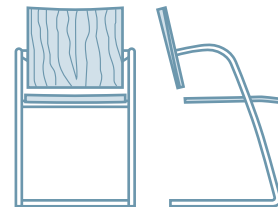

- Ausziehbare Verbindungselemente zum Anreihen
- Platz- und Reihennummerierung
- Armlehnen optional mit Vollleder oder Kunststoff umsäumt oder mit Holzauflage in Buche oder Ahorn
- Platzsparend stapelbar, bis zu 10 Stühle übereinander

- Höhe 820 mm
- Breite 545 mm
- Tiefe 570 mm
- Sitzhöhe 450 mm
- Sitzbreite 435 mm
- Sitztiefe 470 mm
- Gewicht ca. 8,0 kg

certino SNA 560

Sitz und Rückenlehne Formholz Buche/Ahorn

certino SPNA 560

Sitz gepolstert, Rückenlehne aus Formholz Buche/Ahorn

certino SPA 560

Sitz gepolstert, Rückenlehne mit Vollpolster

certino SPAS 560

Sitz gepolstert, Rückenlehne mit Spiegelpolster

Alle Modelle, bei gleichen Abmessungen, auch mit Freischwinger-Fußgestell. Nicht stapel- und anreihbar