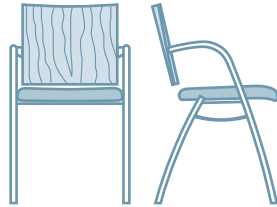

certino SPNA 560

Sitz gepolstert, Rückenlehne aus Formholz Buche/Ahorn