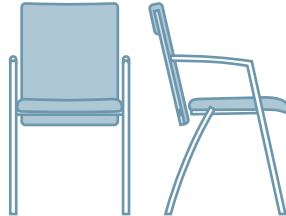

celesto SPAK 650
Sitz gepolstert, Rückenlehne
mit Kissenpolster