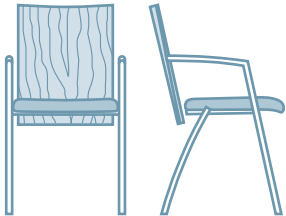

celesto SPNA 650
Sitz gepolstert, Rückenlehne
Formholz Buche/Ahorn