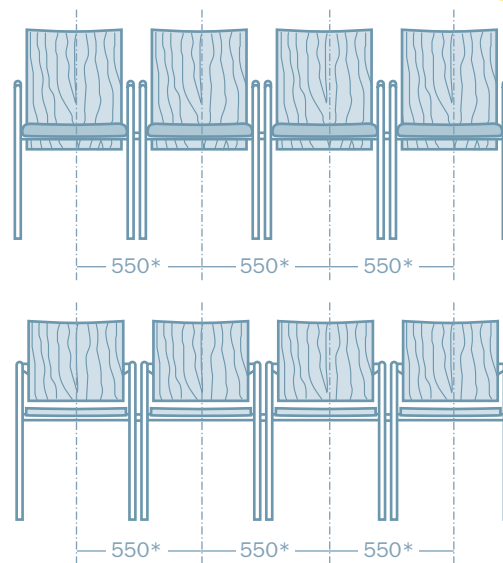

- Höhe 830 mm
- Breite 540 mm
- Tiefe 590 mm
- Sitzhöhe 450 mm
- Sitzbreite 435 mm
- Sitztiefe 480 mm
- Gewicht ca. 8,5 kg

celesto SPNA 650
Sitz gepolstert, Rückenlehne
Formholz Buche/Ahorn

celesto SPAK 650
Sitz gepolstert, Rückenlehne
mit Kissenpolster

Sitz und Rückenlehne

- Aus Formholz Buche oder Ahorn
- Natur lackiert bzw. schwarz oder Kirsche gebeizt
- In verschiedenen Polsterführungen

Polsterung

- Aus offenporigem Schaumstoff mit mikroklimatisch günstigen Eigenschaften
- Nicht verklebt

Bezüge

- Zahlreiche hochbeanspruchbare Stoffe in unterschiedlichen Dessins sowie Leder (siehe aktuelle Kollektion)

Zubehör

- Reihenverbinder
- Platz- und Reihenummerierung

* mit Armauflagen geringfügig breiter