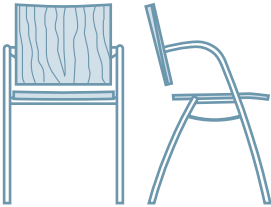

certino SNA 560

Sitz und Rückenlehne Formholz Buche/Ahorn