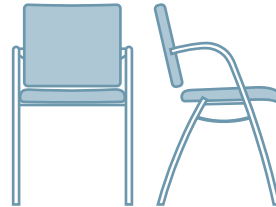

- Ausziehbare Verbindungselemente zum Anreihen
- Platz- und Reihennummerierung
- Armlehnen optional mit Vollleder oder Kunststoff umsäumt oder mit Holzauflage in Buche oder Ahorn
- Platzsparend stapelbar, bis zu 10 Stühle übereinander

- Höhe 820 mm
- Breite 545 mm
- Tiefe 570 mm
- Sitzhöhe 450 mm
- Sitzbreite 435 mm
- Sitztiefe 470 mm
- Gewicht ca. 8,0 kg

certino SNA 560

Sitz und Rückenlehne Formholz Buche/Ahorn

certino SPNA 560

Sitz gepolstert, Rückenlehne aus Formholz Buche/Ahorn

certino SPA 560

Sitz gepolstert, Rückenlehne mit Vollpolster

certino SPAS 560

Sitz gepolstert, Rückenlehne mit Spiegelpolster

Alle Modelle, bei gleichen Abmessungen, auch mit Freischwinger-Fußgestell. Nicht stapel- und anreihbar